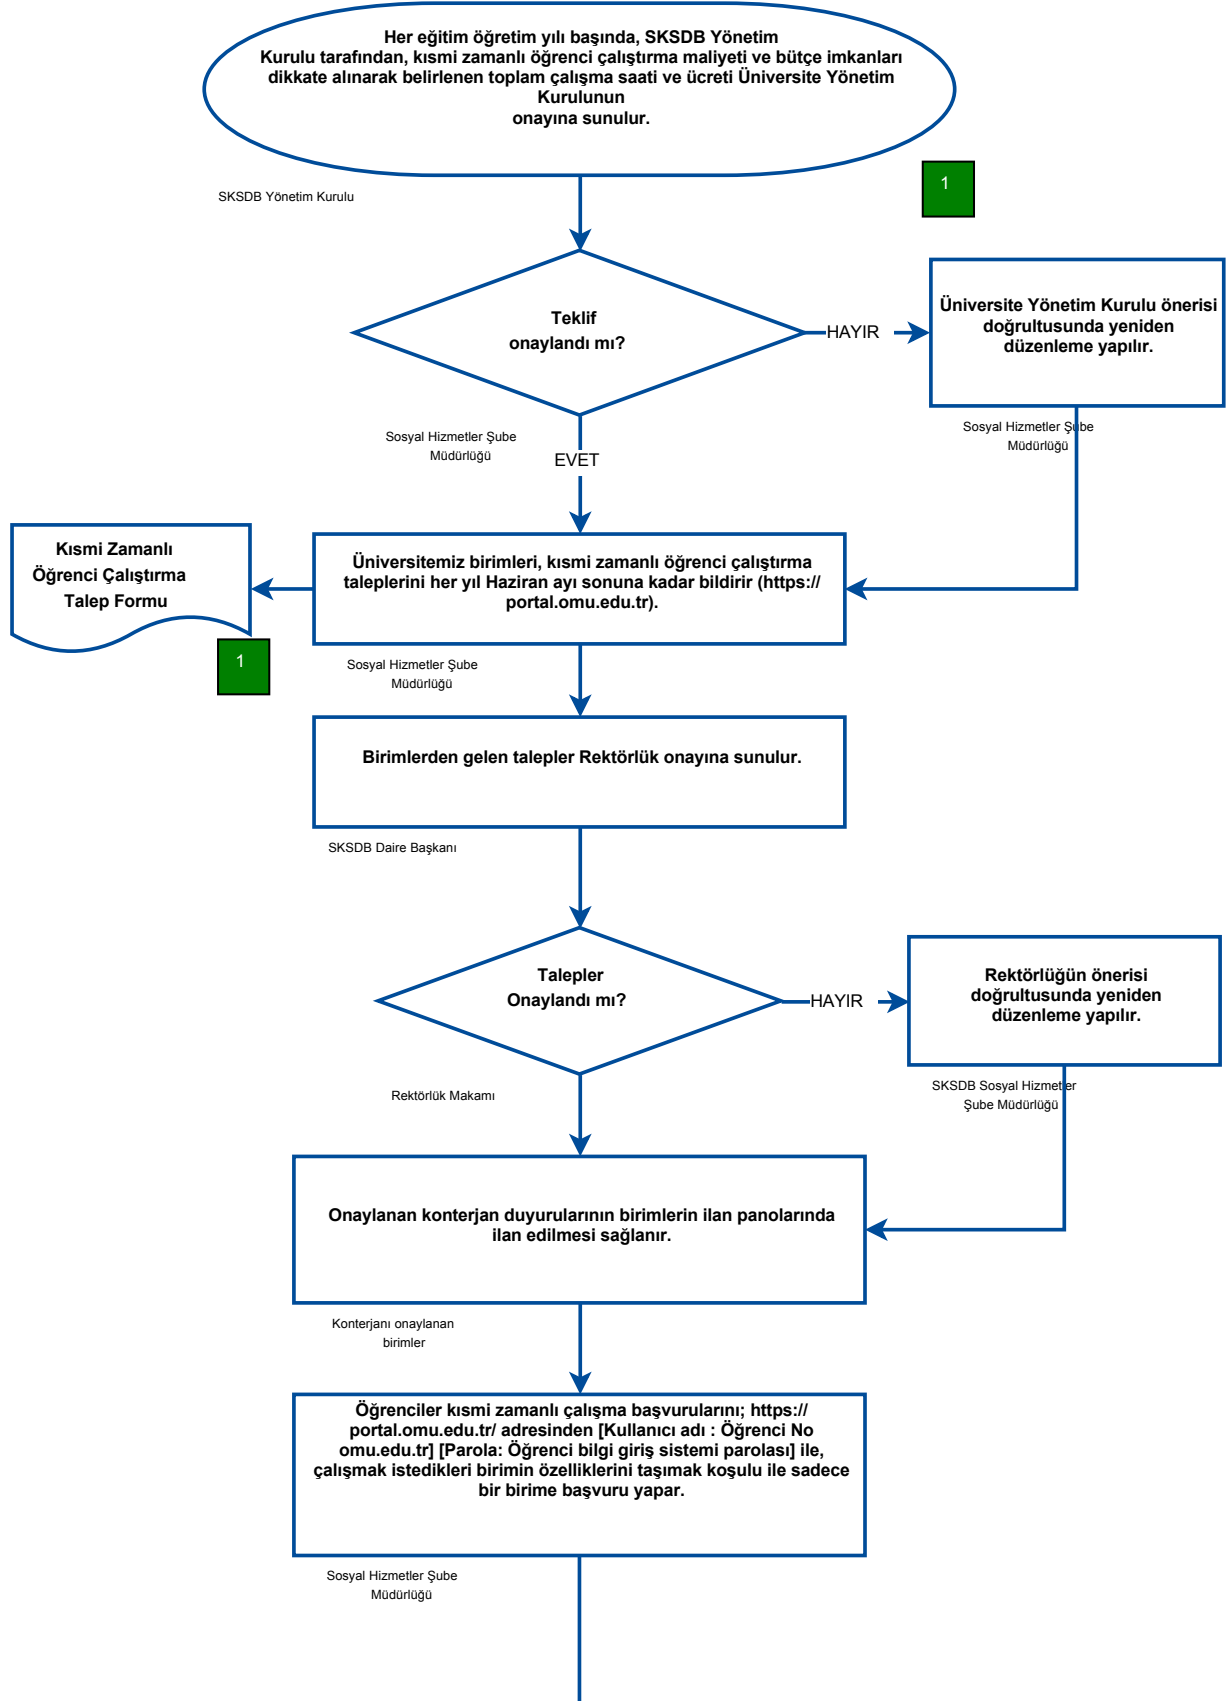

# T.C. ONDOKUZ MAYIS ÜNİVERSİTESİ KİSMİ ZAMANLI ÖĞRENCİ ÇALIŞTIRILMASI İŞ AKIŞ SÜRECİ