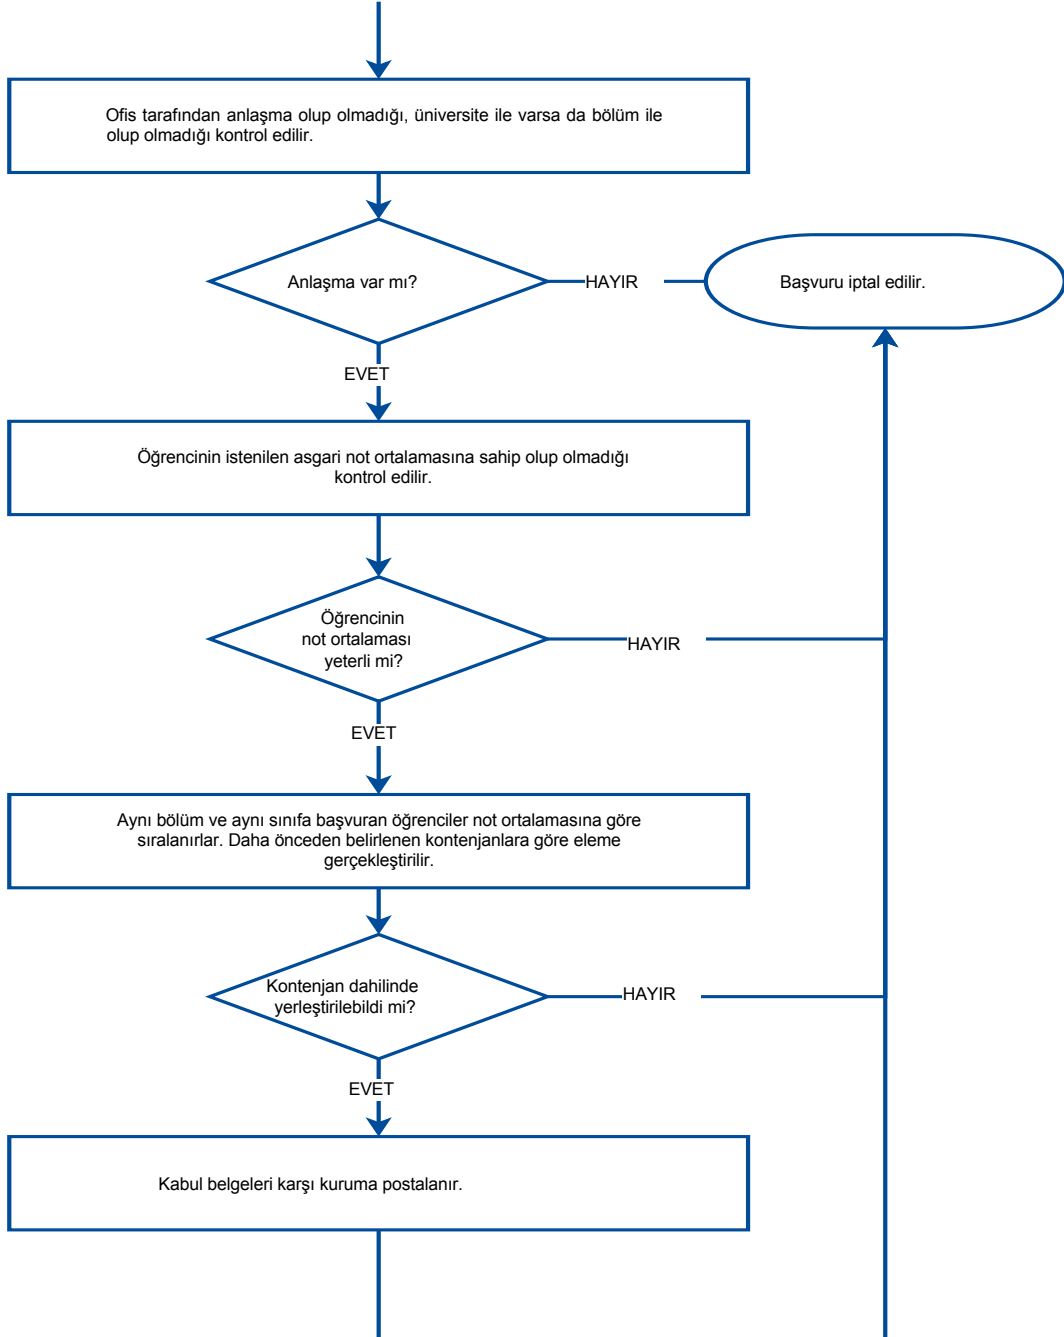

# T.C. ONDOKUZ MAYIS ÜNİVERSİTESİ FARABİ GELEN ÖĞRENCİ İŞ AKIŞ SÜRECİ

Anlaşmalı olunan üniversiteler tarafından YÖK tarafından belirtilen süreler içerisinde gelen öğrenci başvuruları posta ile Farabi Ofisine gönderilir.

**T.C.**  
**ONDOKUZ MAYIS ÜNİVERSİTESİ**  
**FARABİ GELEN ÖĞRENCİ İŞ AKIŞ SÜRECİ**