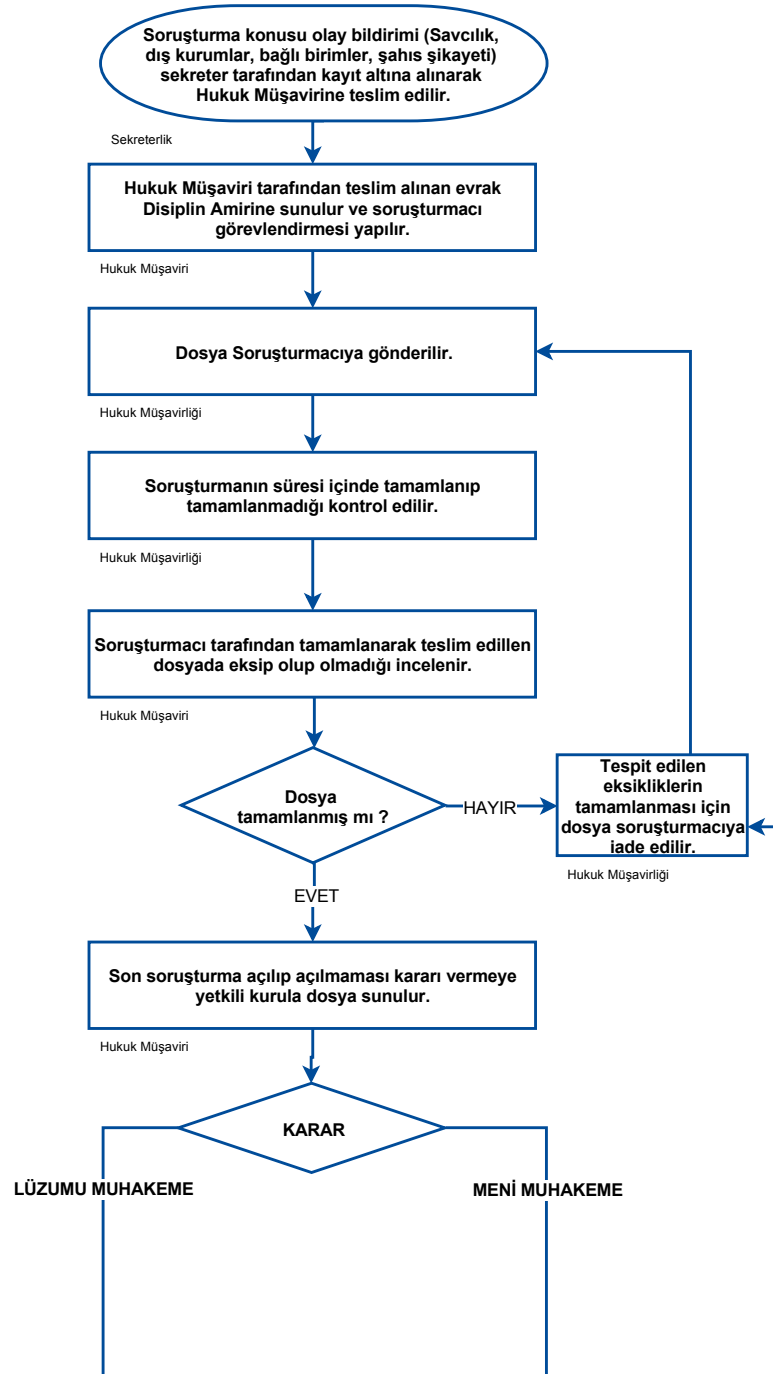

T.C.
ONDOKUZ MAYIS ÜNİVERSİTESİ
PERSONEL CEZA SORUŞTURMASI İŞLEMLERİ İŞ AKIŞ SÜRECİ

T.C.
ONDOKUZ MAYIS ÜNİVERSİTESİ
PERSONEL CEZA SORUŞTURMASI İŞLEMLERİ İŞ AKIŞ SÜRECİ